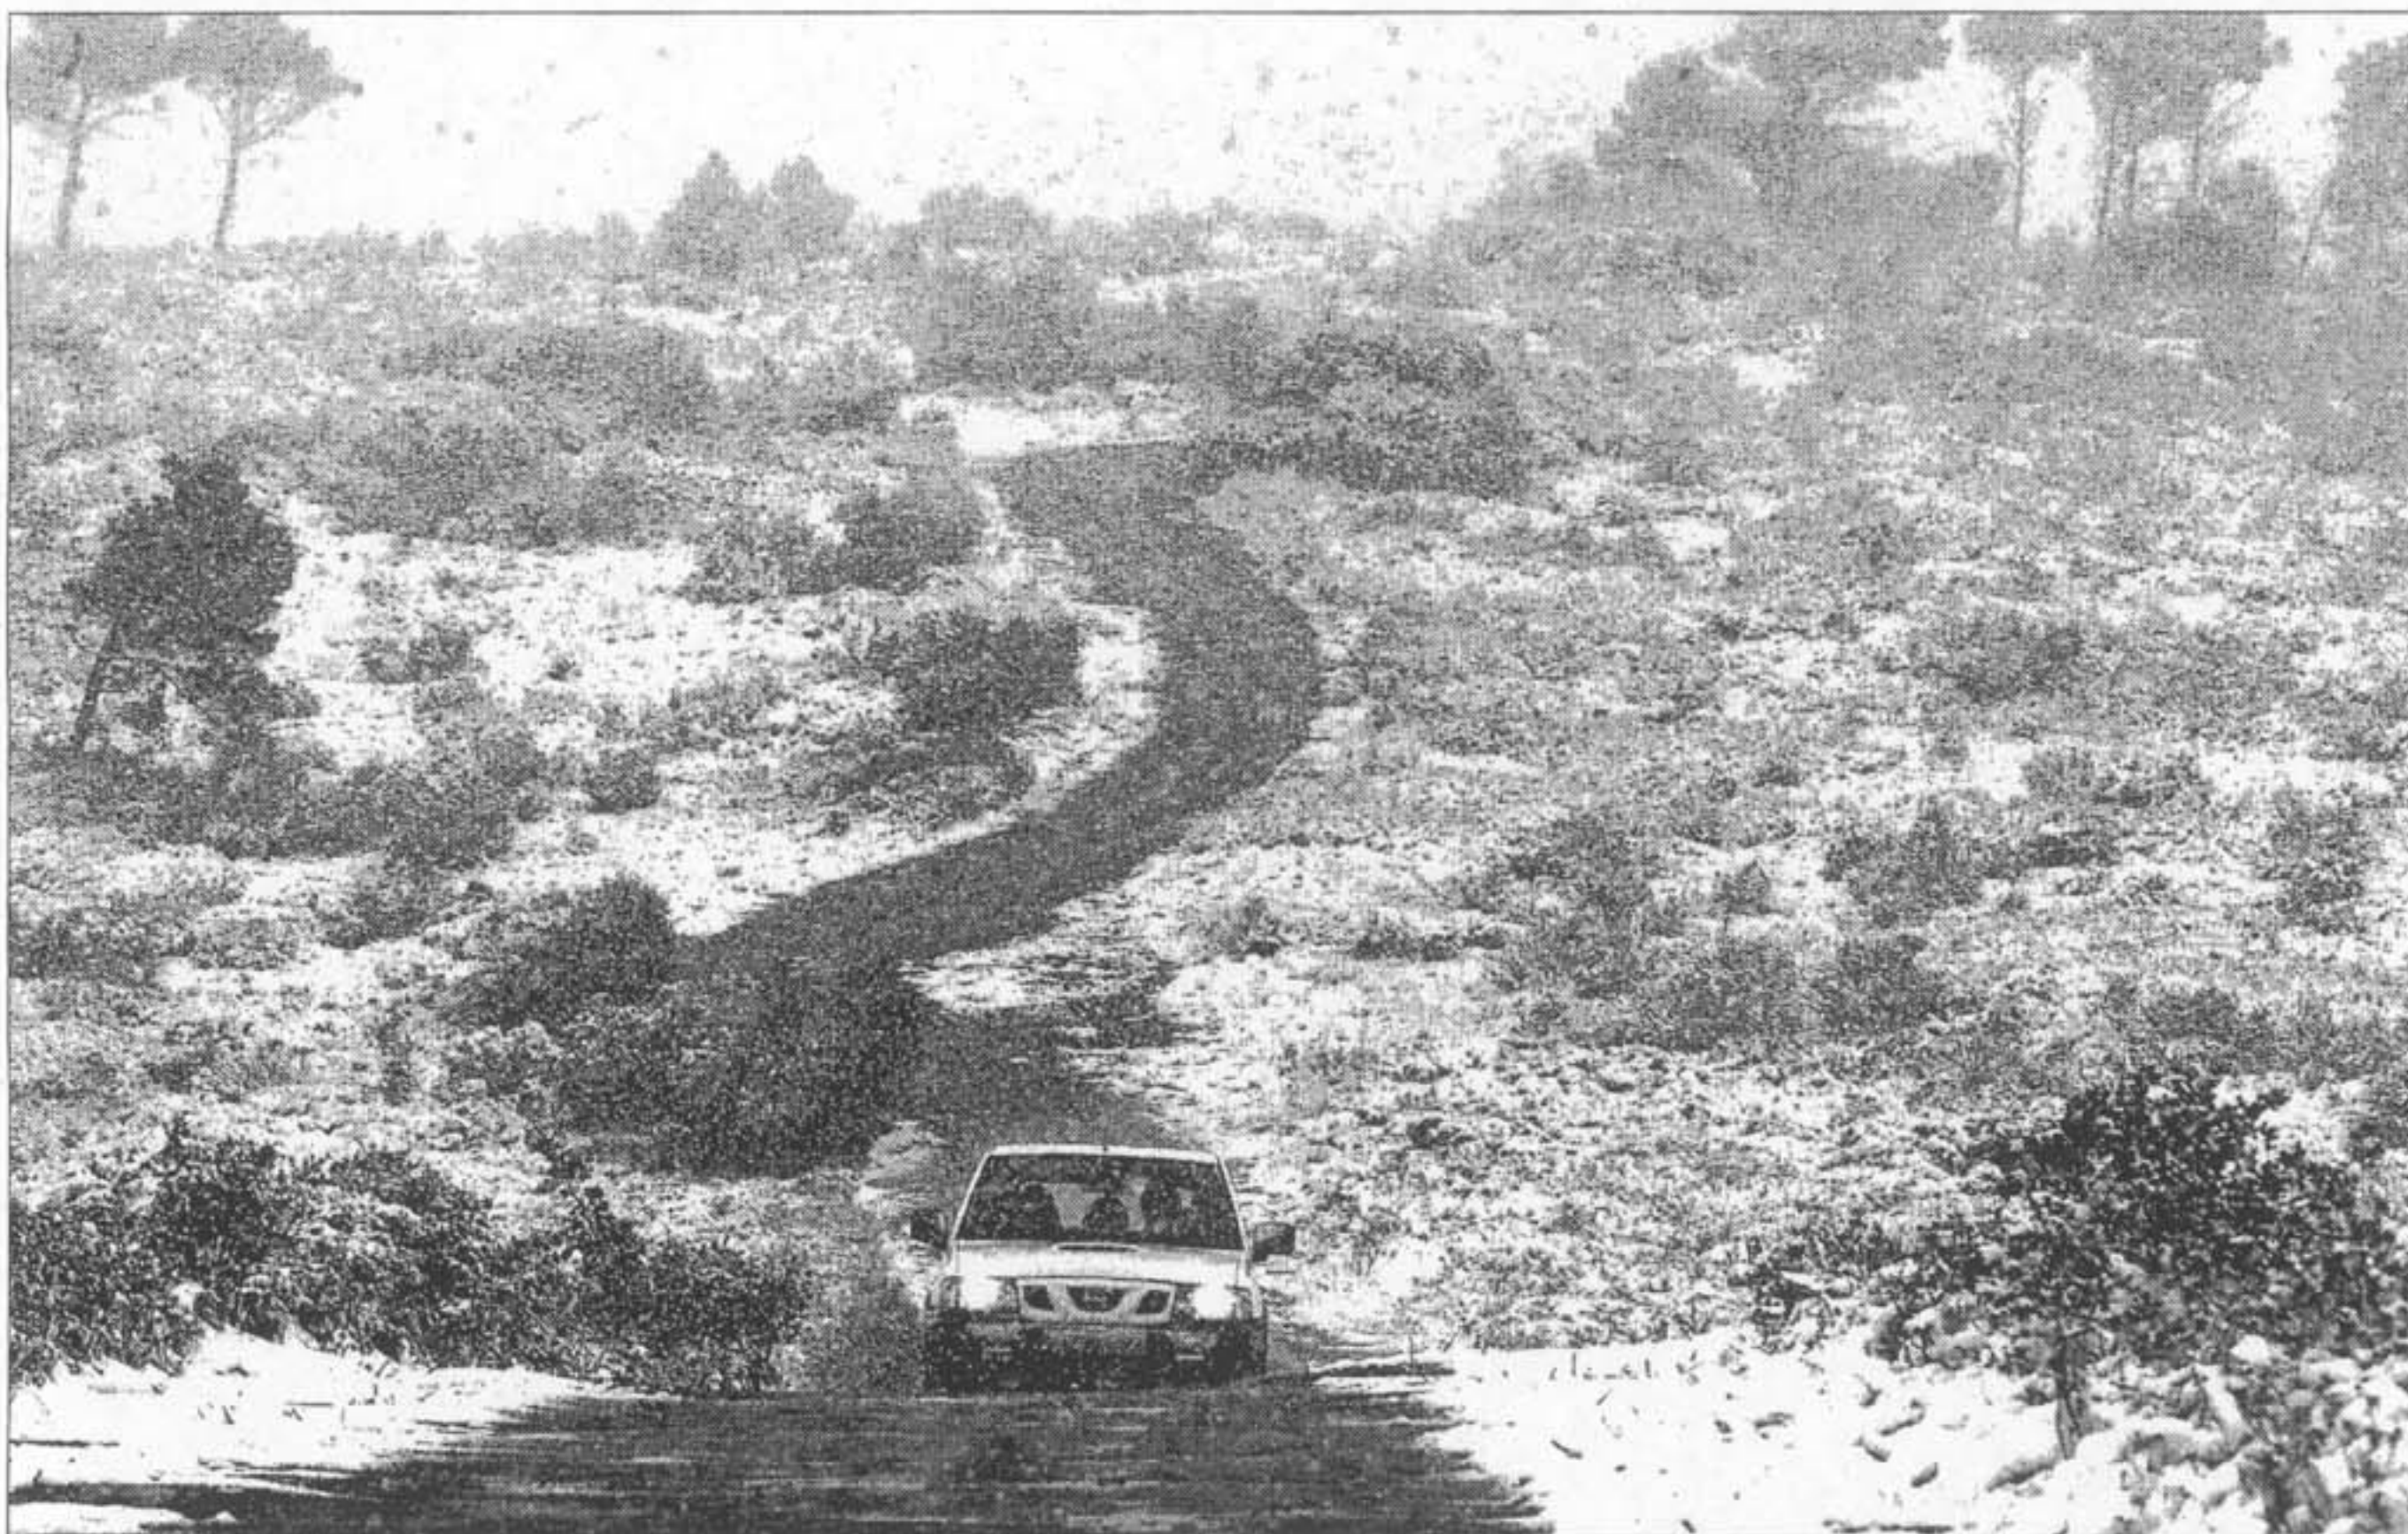

### NUEVA INVASIÓN DE AIRE POLAR → La jornada, en imágenes

PERALES IBORRA

VALLADA. Un grupo de niños juega en el Alt del Campello.

PERALES IBORRA

XÀTIVA. El castillo y sus alrededores aparecían ayer cubiertos de nieve.

PEPE FERRER

REBOLLAR. Viñedos cubiertos de blanco.

FERNANDO BUSTAMANTE

SERRA CALDERONA. Una imagen poco habitual de la carretera al Garbí.

JUANI RUZ

BANYERES. La nieve complicó el tráfico.

ROGER BLASCO

VILAFRANCA. L'Alt Maestrat continúa cubierto de nieve.