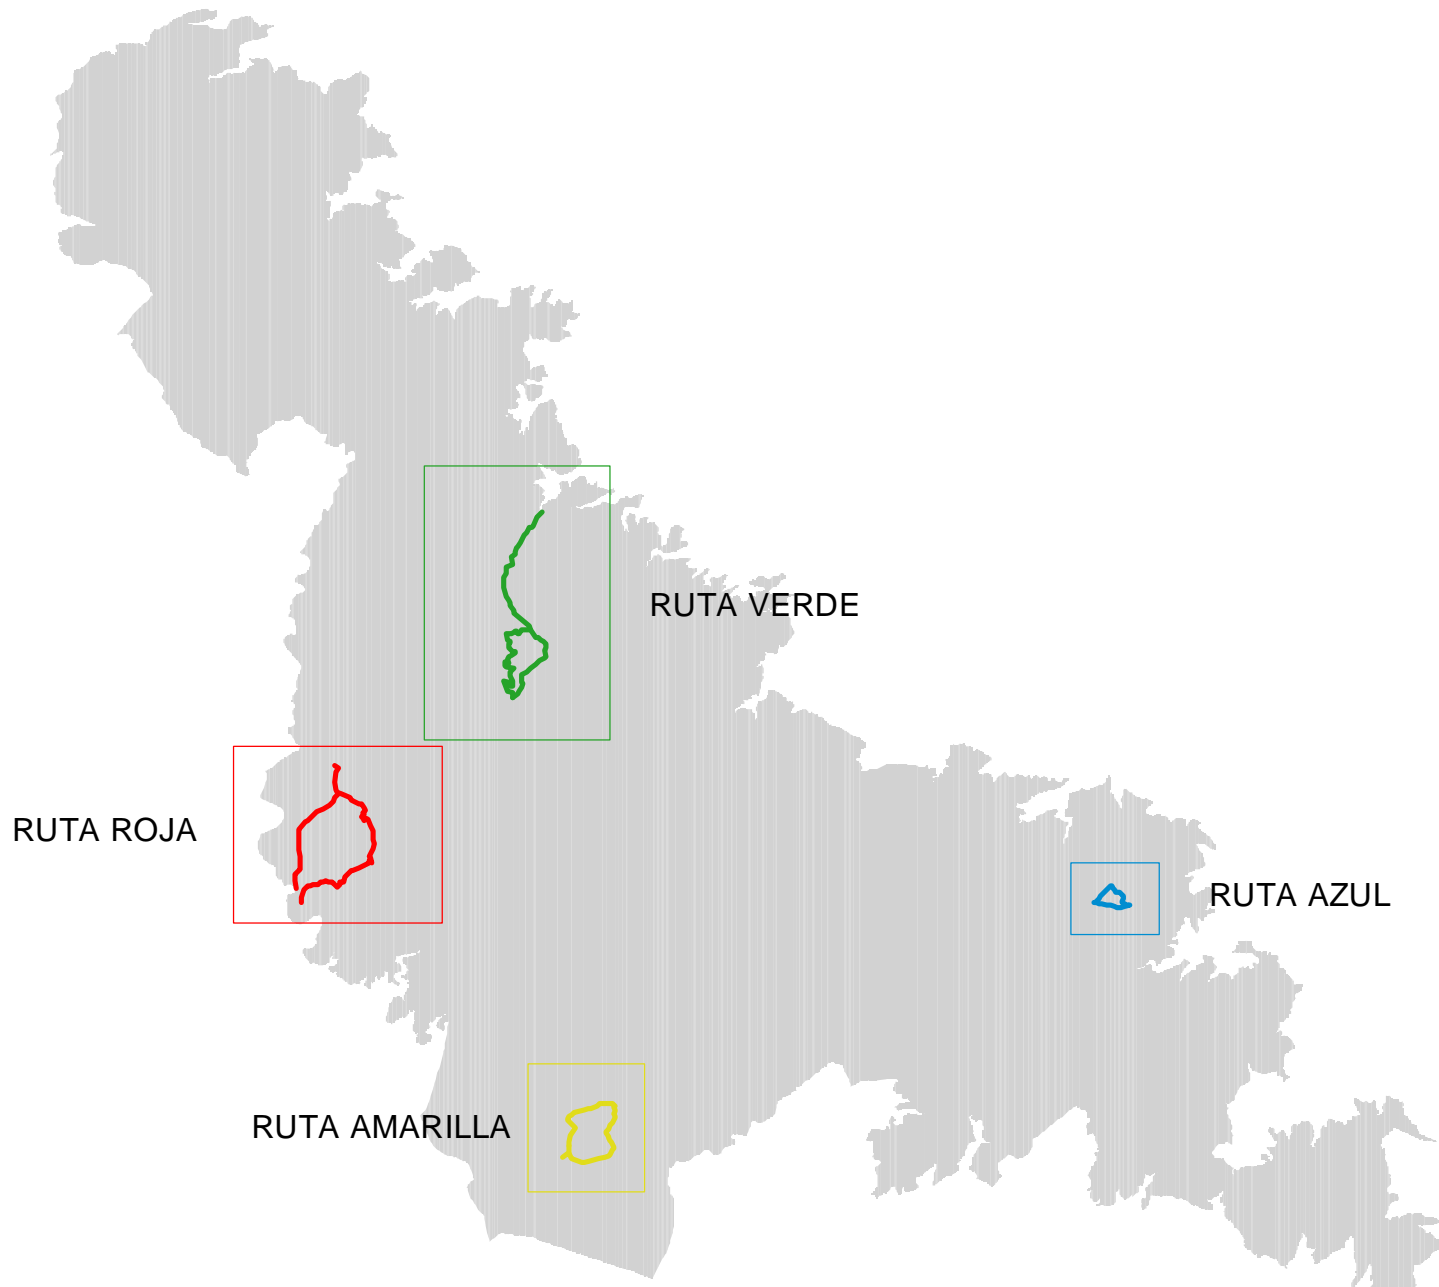

RUTAS DE LA SIERRA CALDERONA

ALTIMETRÍA (m)

Equidistancia (10 m)

206 - 309
309 - 412
412 - 515
515 - 618
618 - 722

LEYENDA

- Exterior del Parque
- Inicio de ruta
- Parada de ruta
- Itinerario de ruta

(Coordenadas UTM en metros)
CV-25