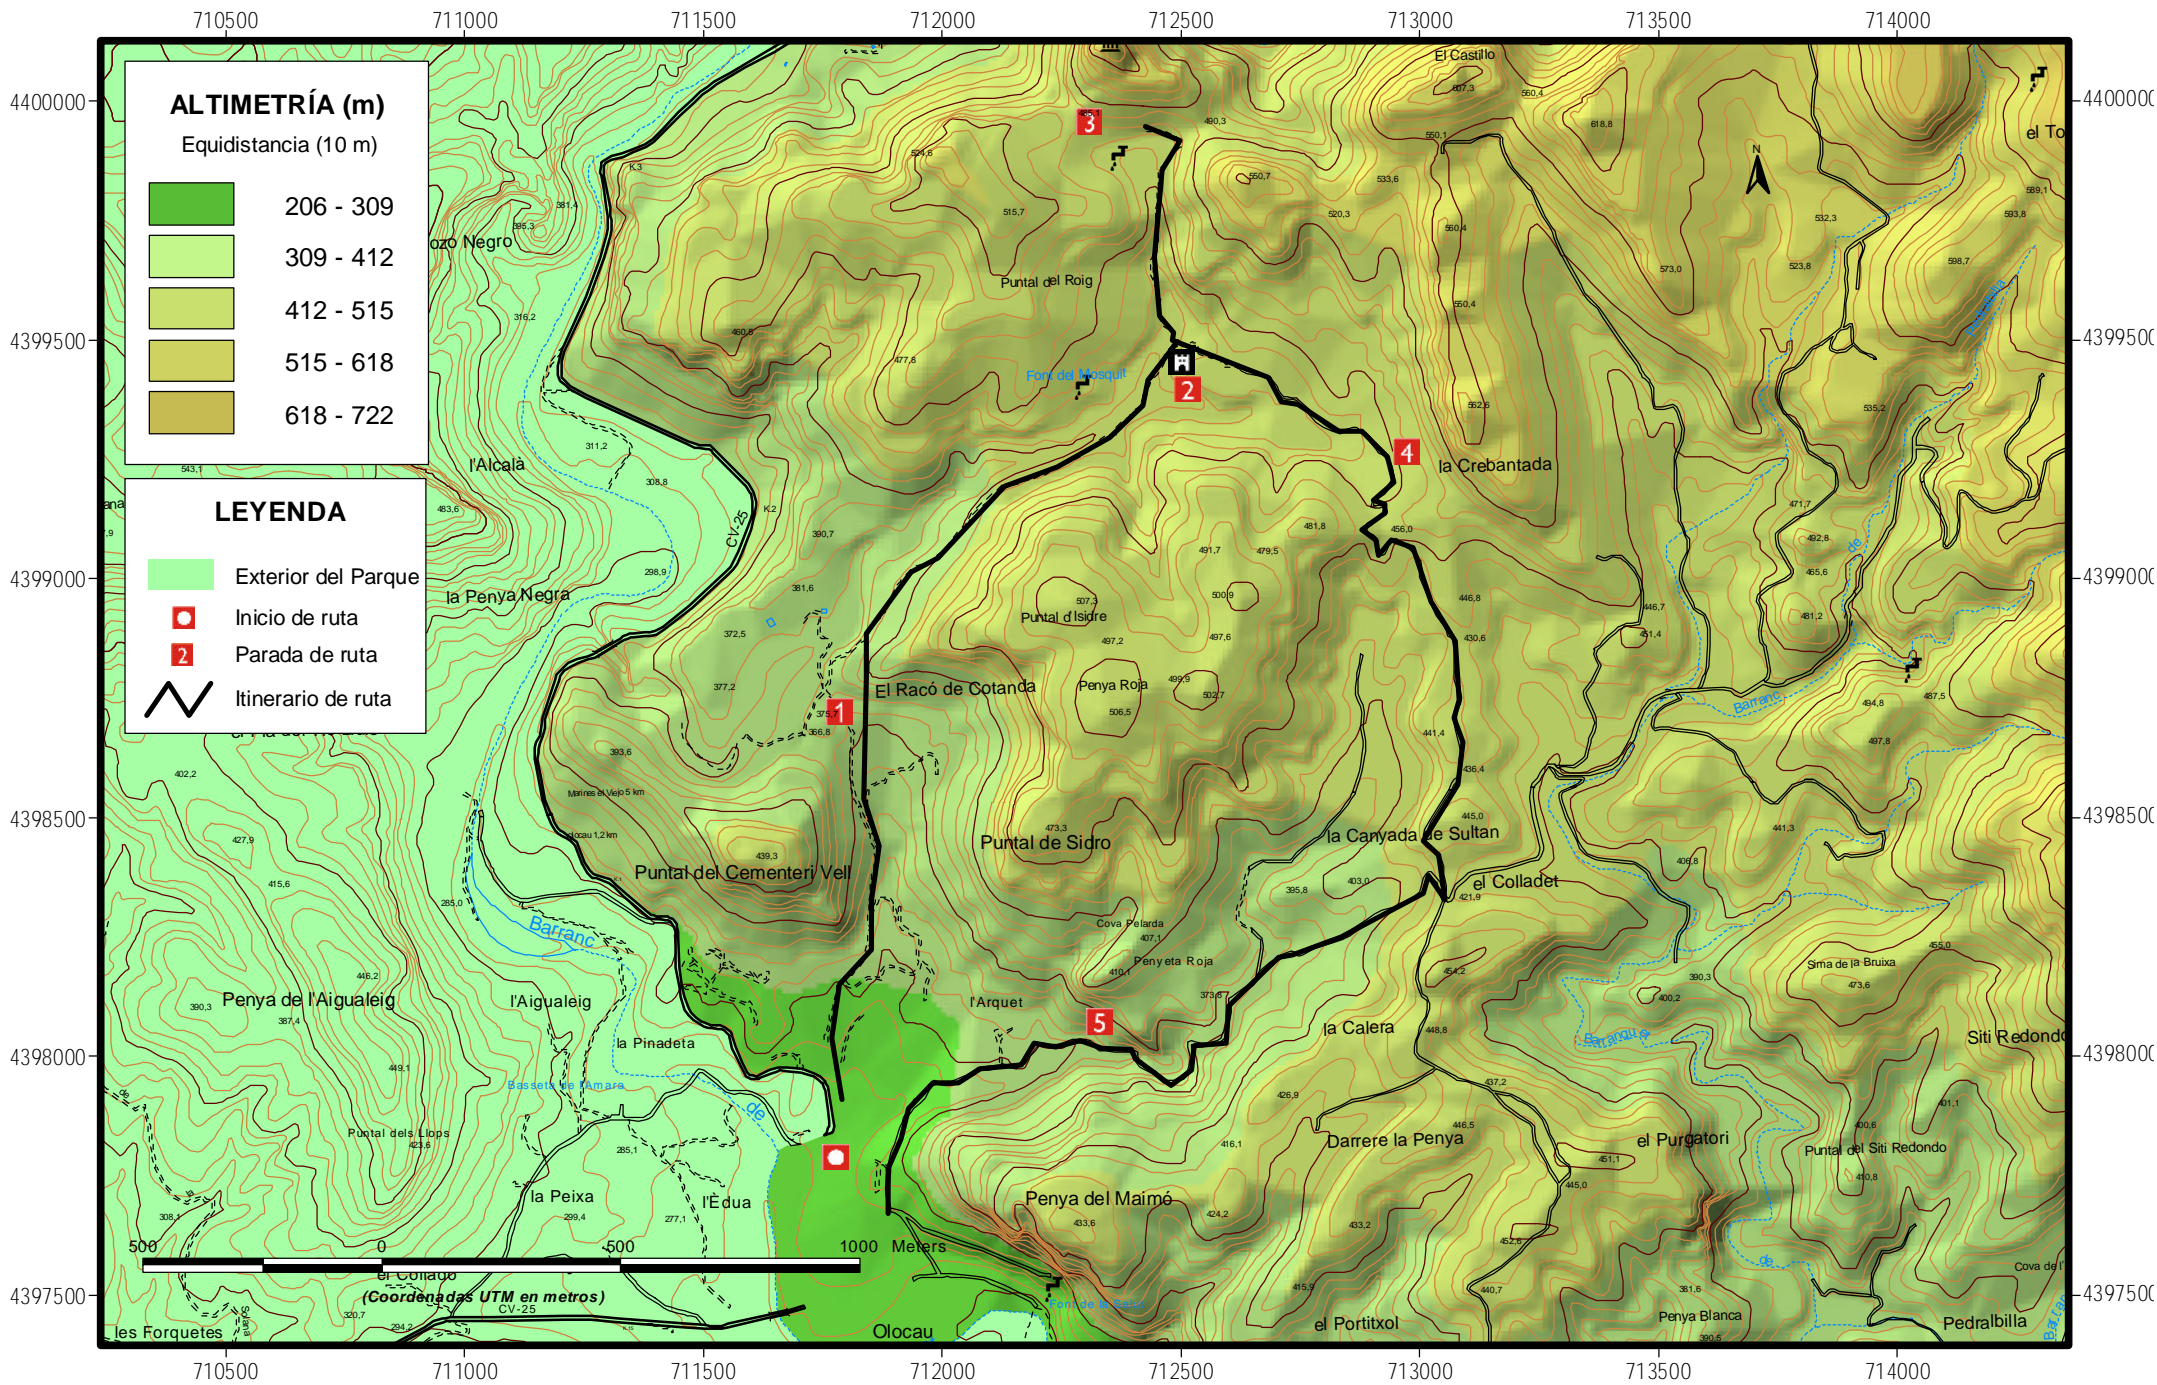

RUTAS DE LA SIERRA CALDERONA

ALTIMETRÍA (m)

Equidistancia (10 m)

206 - 309
309 - 412
412 - 515
515 - 618
618 - 722

LEYENDA

- Exterior del Parque
- Inicio de ruta
- Parada de ruta
- Itinerario de ruta

(Coordenadas UTM en metros)
CV-25